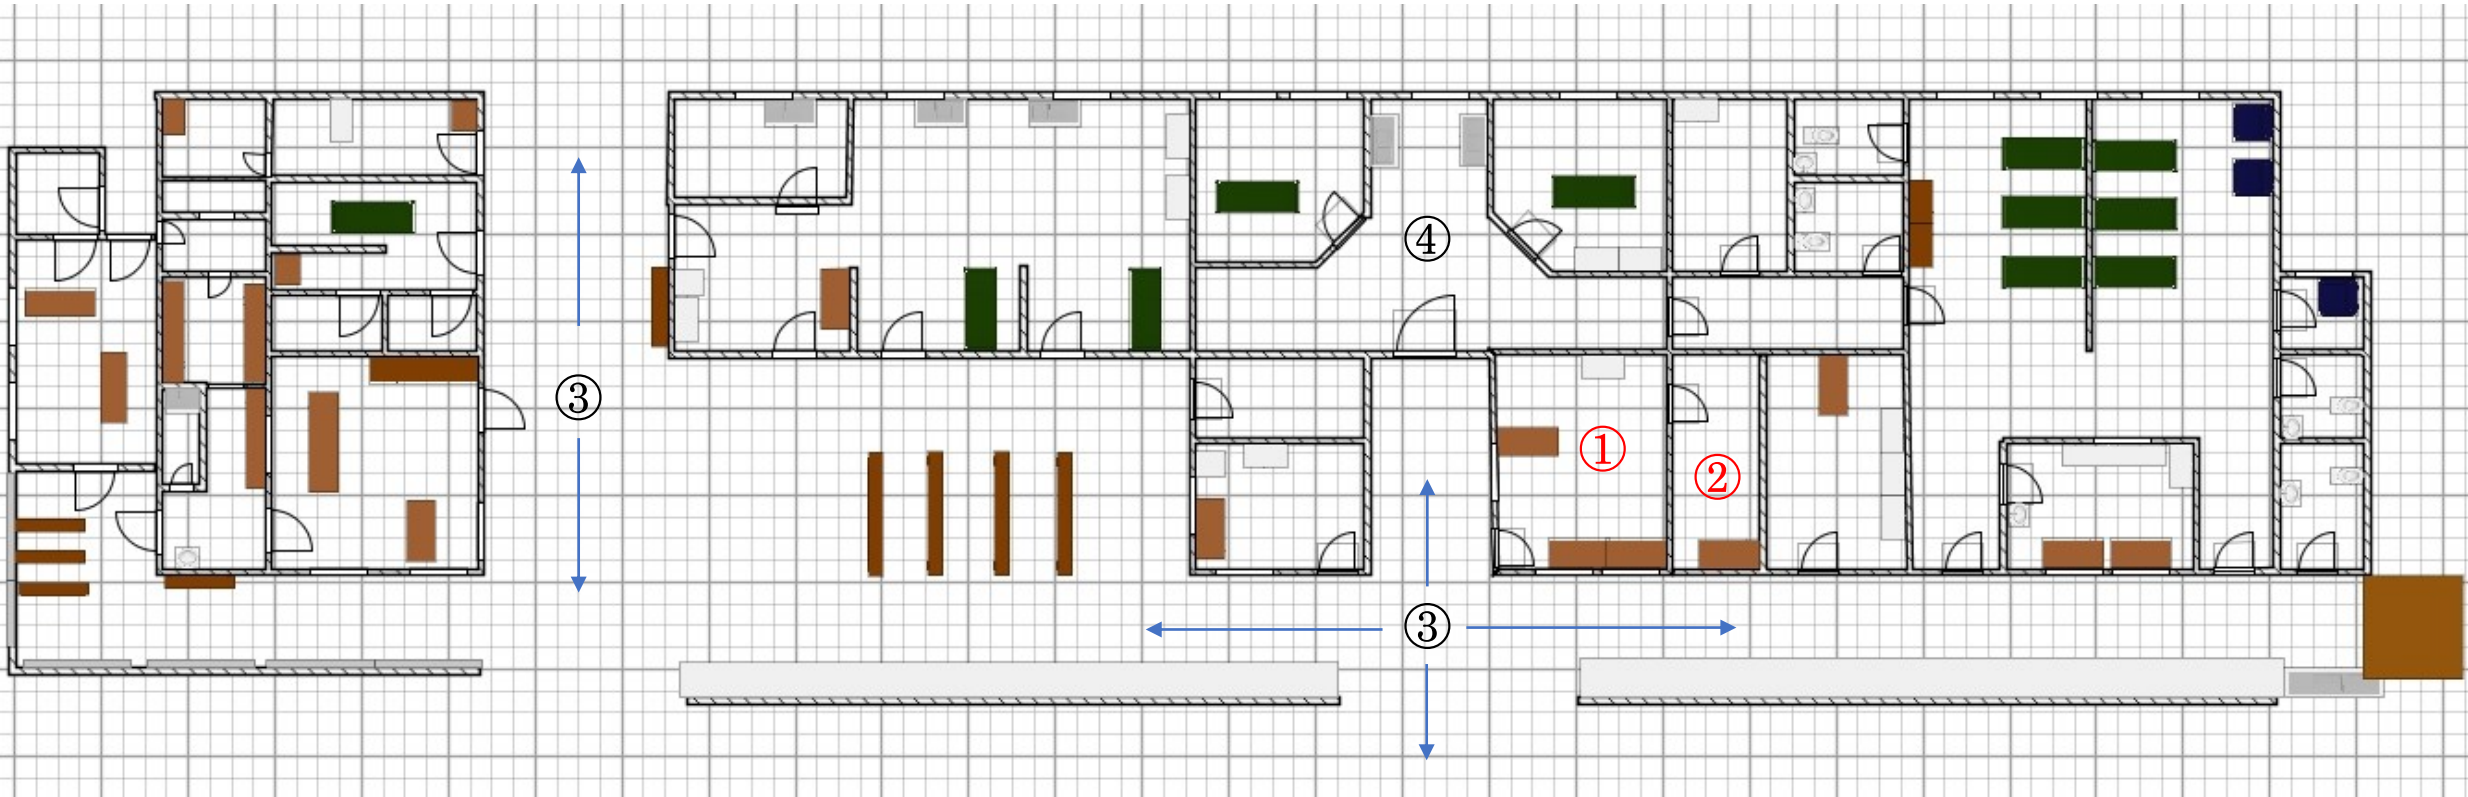

แผนผังห้อง Server

โรงพยาบาลค้อวัง อำเภอค้อวัง จังหวัดยโสธร

หมายเลข 1 ห้องปฏิบัติงานสารสนเทศฯ

หมายเลข 2 ห้อง Server

หมายเลข 3 ทางเดินในอาคาร

หมายเลข 4 ห้องคลอด + ห้องผ้าตัด

ภาพ 1

แสดงทางเข้าห้อง Server

ภาพ 2

แสดงด้านหน้าเครื่อง Server

ภาพ 3

แสดงด้านหลังเครื่อง Server

ภาพ 4

แสดง เครื่อง **Smorke Detector**

ภาพ 5

แสดง **การ**จัดเก็บสายสัญญาณ

ภาพ 6

แสดง เครื่องสำรองไฟ **Server**

ภาพ 7

แสดง เครื่องดับเพลิง
ติดตั้งบริเวณหน้าห้อง IT

ภาพ 8

แสดง เครื่องปรับอากาศ
ภายในห้อง Server